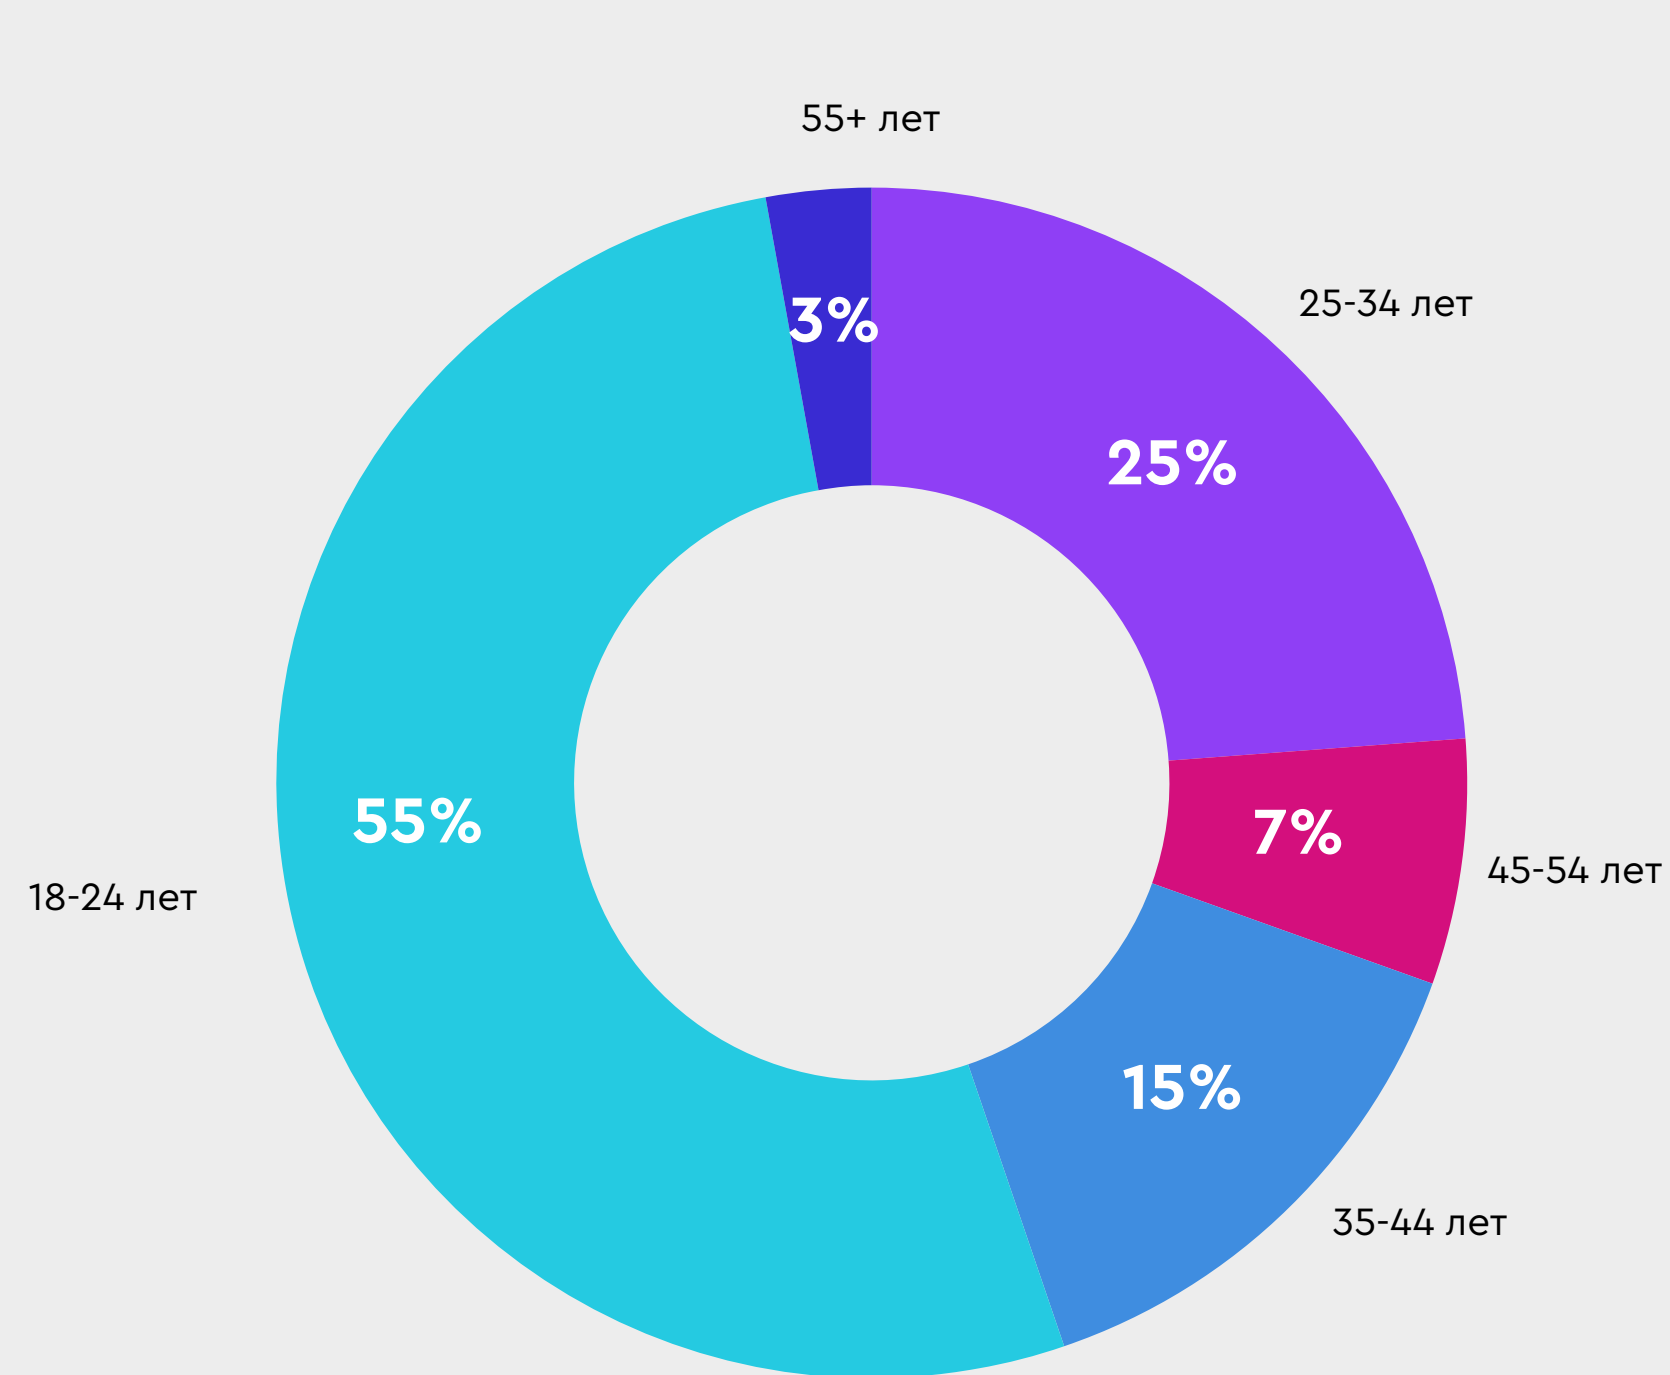

Повышение квалификации работников системы образования

Аудитория телеканала

Социально-демографические характеристики телеканала

женщины

мужчины

Накопленный охват:

1 881 000

население 4+