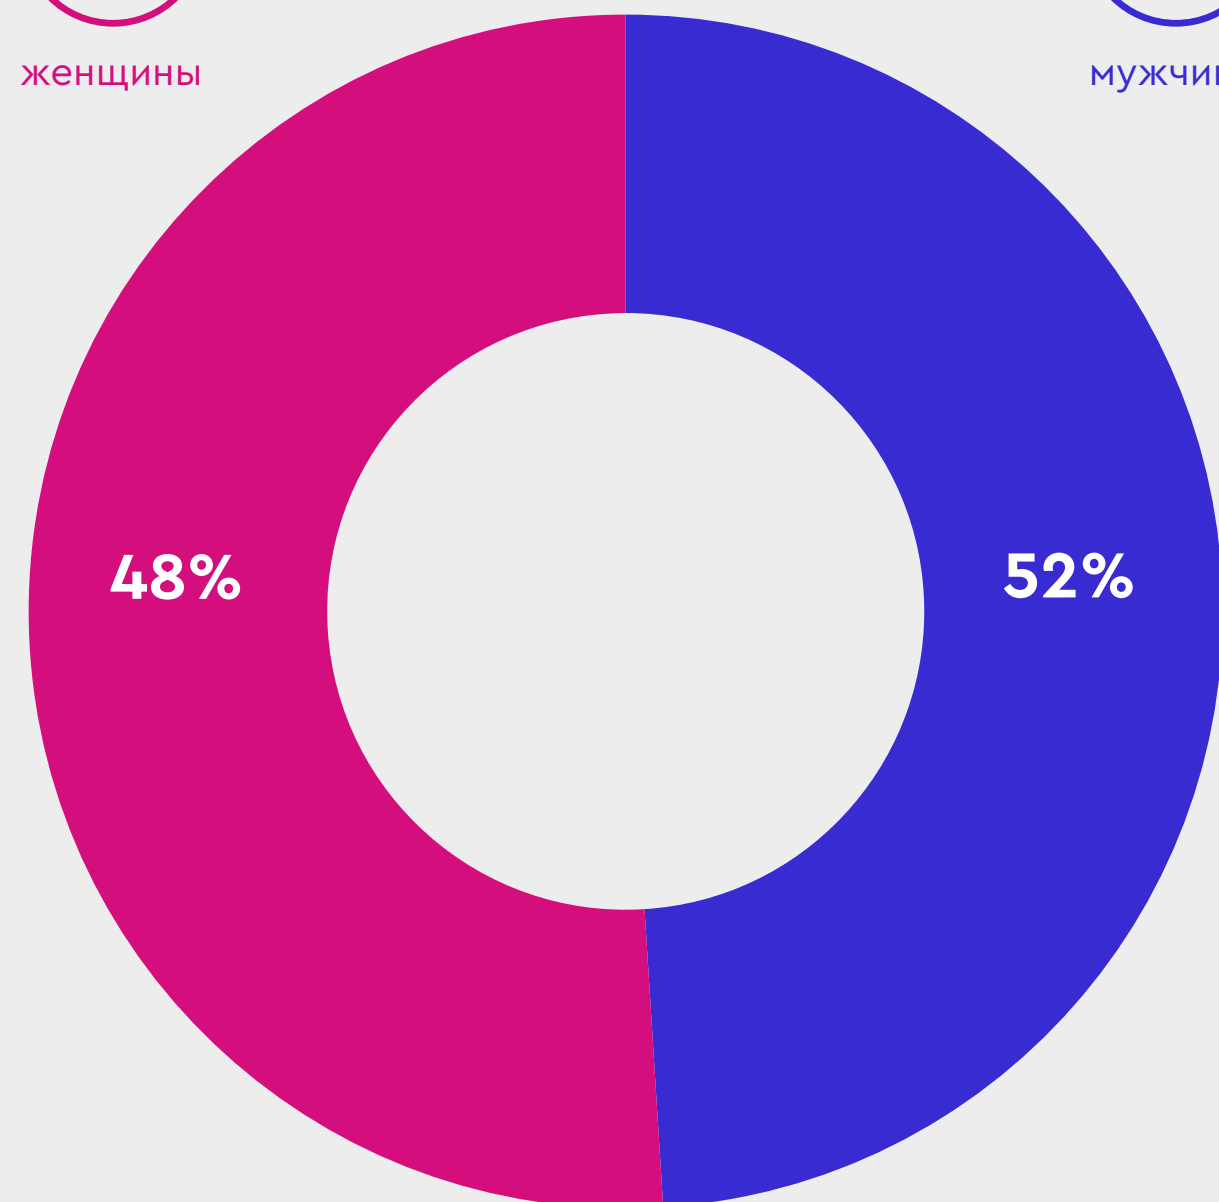

Повышение квалификации работников системы образования

Аудитория телеканала

Социально-демографические характеристики телеканала

женщины

мужчины

Накопленный охват:

1 881 000

население 4+